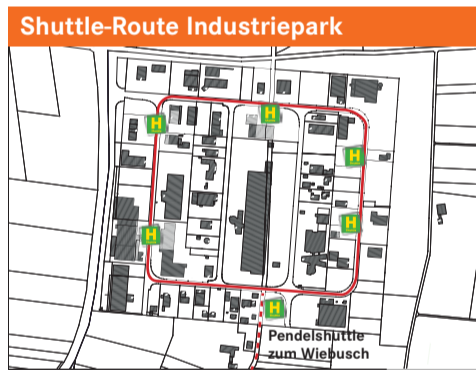

WARSTEINER GEWERBESCHAU 2024

24./25. August

SAMSTAG UND SONNTAG
VON 12 BIS 17 UHR

- Leitsystem**
- P** kostenfreie Parkplätze
 - WC** Toiletten
 - H** Haltestelle kostenfrei
Planwagen-Shuttleservice
 - Abfahrt an den ausgezeichneten Haltestellen
 - Durchfahrt gesperrt