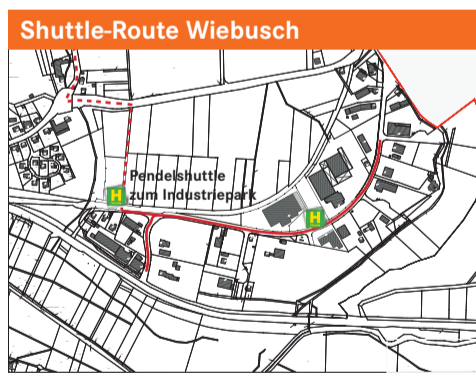

WARSTEINER GEWERBESCHAU 2024

24./25. August

SAMSTAG UND SONNTAG
VON 12 BIS 17 UHR

- Leitsystem**
- P** kostenfreie Parkplätze
 - WC** Toiletten
 - H** Haltestelle kostenfrei
Planwagen-Shuttleservice
 - Abfahrt an den ausgezeichneten Haltestellen
 - Durchfahrt gesperrt