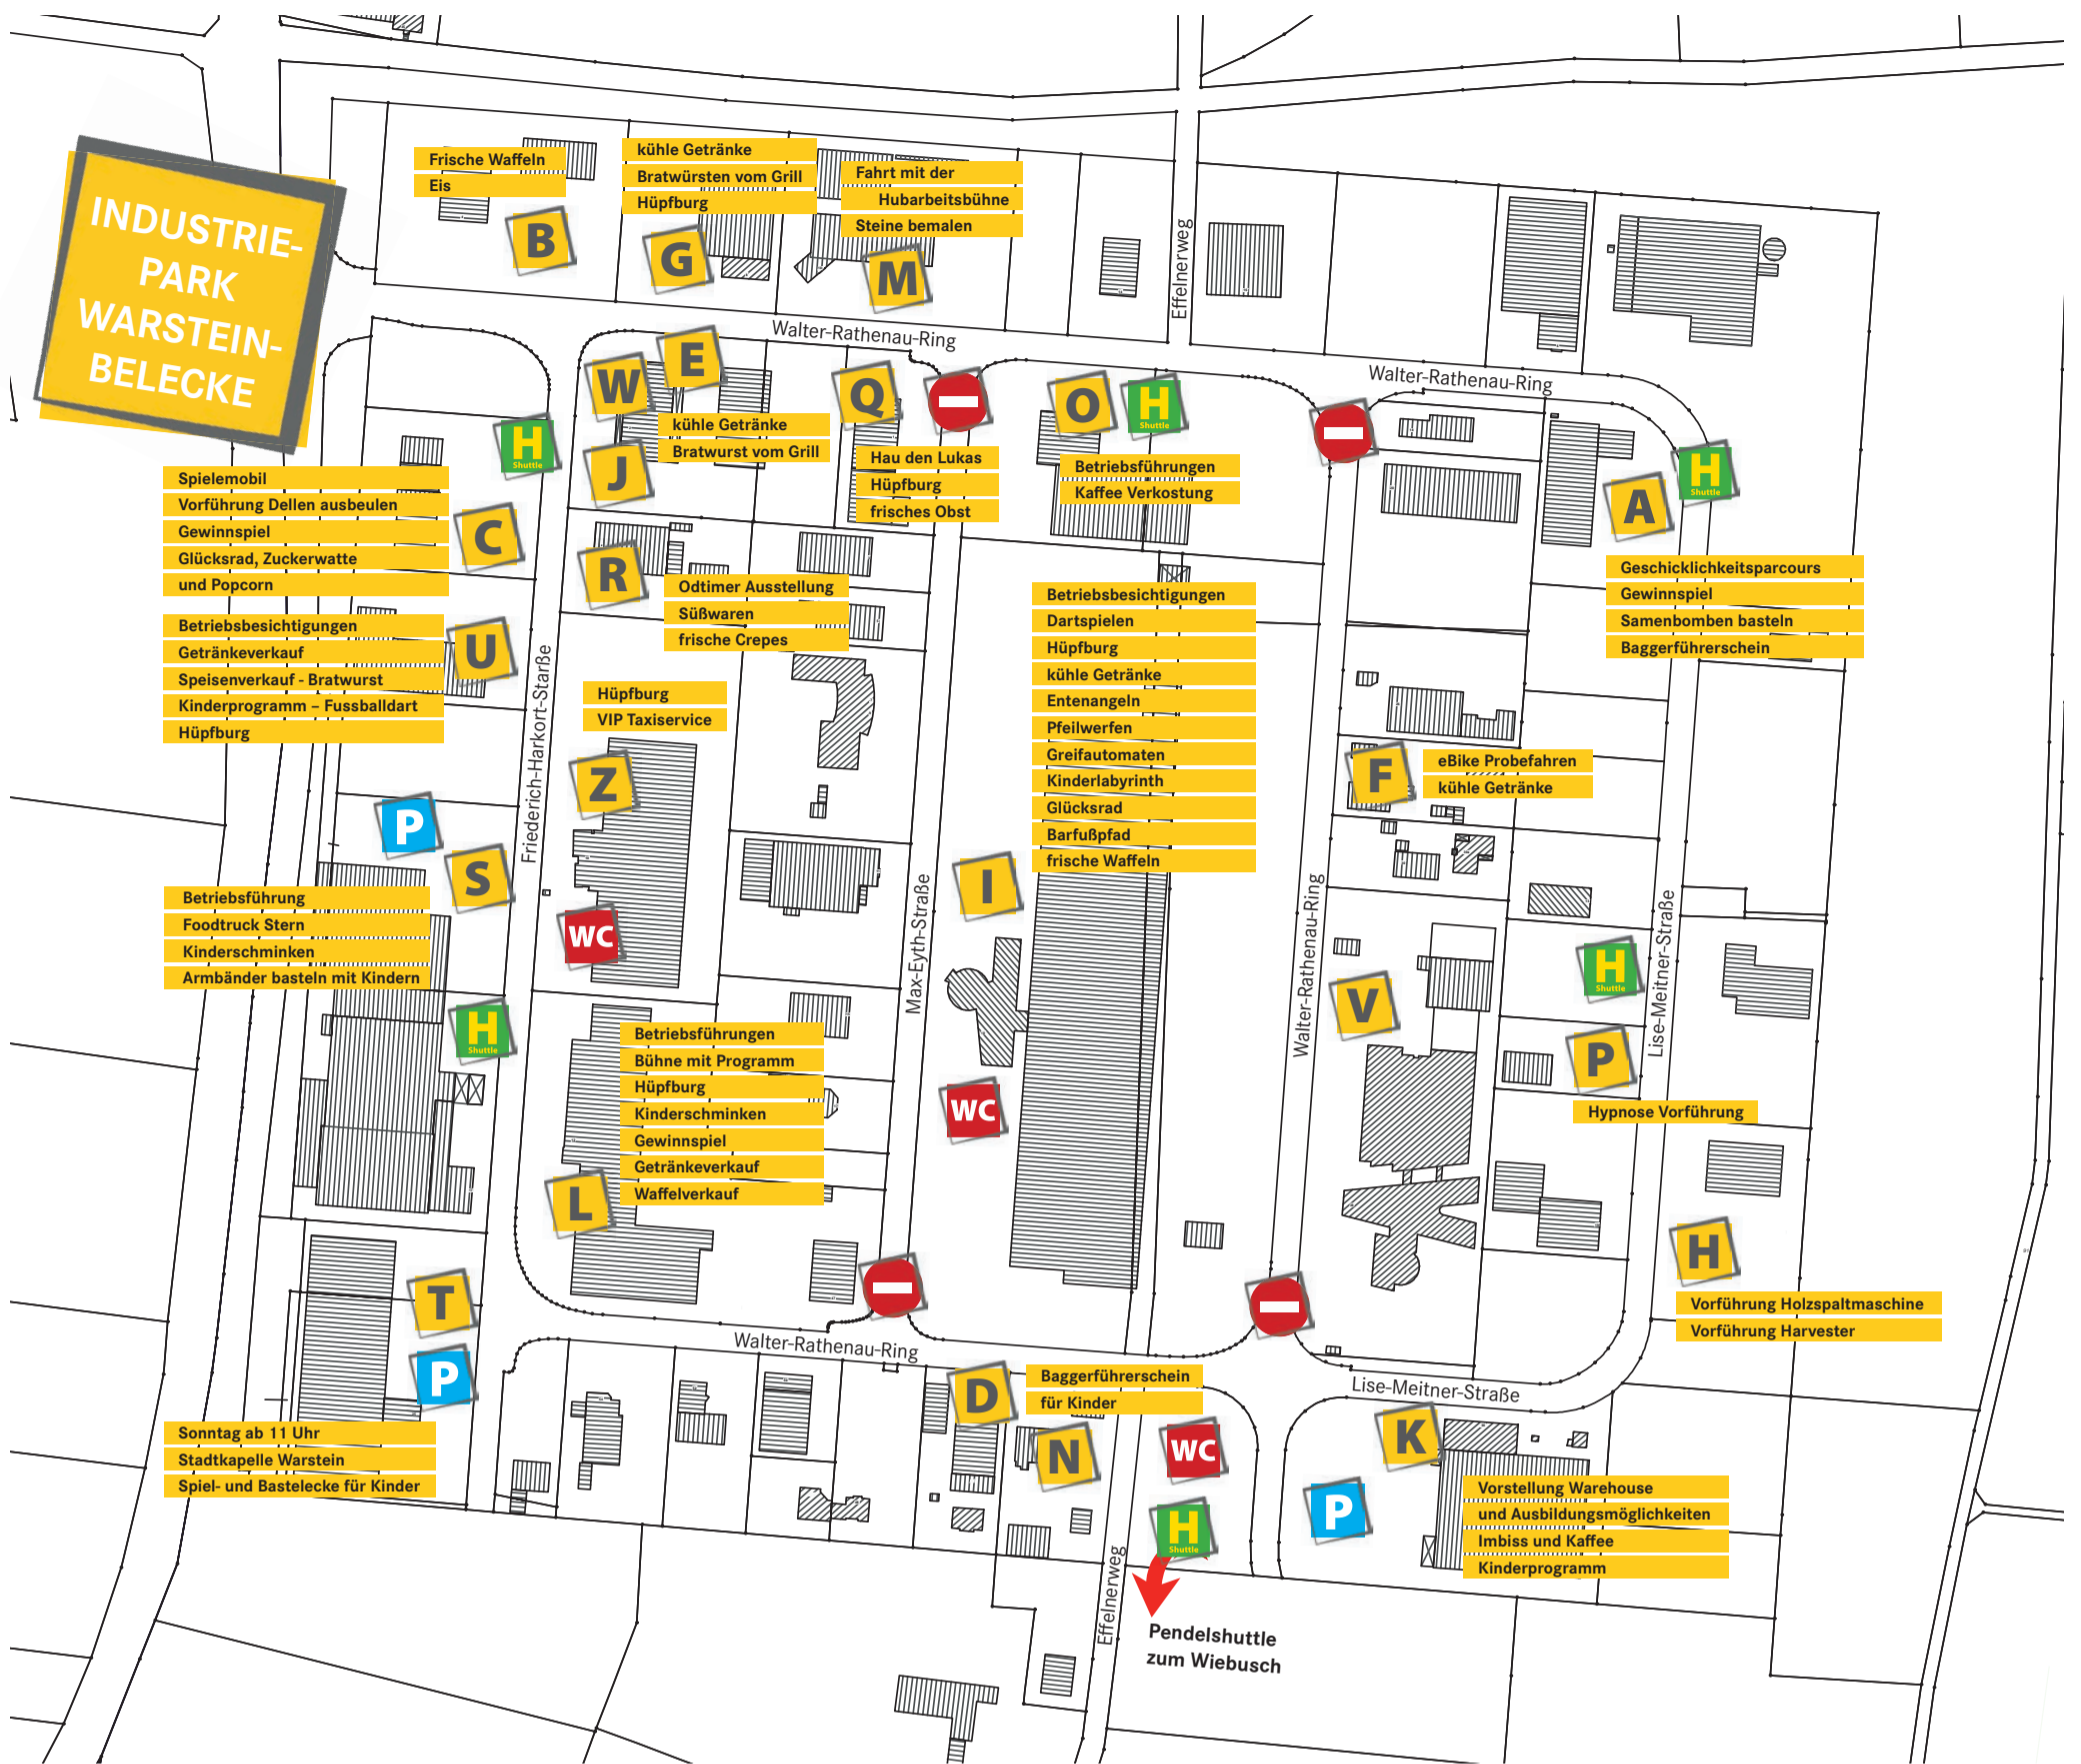

- **A ALU4YOU**
  - Marion Schick, Newslettermarketing
  - Oknodom Sicherheitstechnik
  - Momentum Mittelstand
  - Albert Heer Galabau
- **B Autohaus Gregor Tillmann**
  - Trailer Point GmbH
  - Eis-Bulli 76
  - Siepmann-Werke
  - LWL Gesundheitseinrichtungen Warstein
  - Musikhaus Hoppe
  - Niggemann Container Service
  - Vorwerk Kobold
  - ET-Fotografie
- **C Budde Automobile**
  - Provinzial Eugen Peters
  - Selbstständige JEMAKO Vertriebspartnerin
  - Intensivkids
  - Reisecenter Budeus
  - Stefan Wessel Dellentechnik
  - Wing Tschun Rifo Kampfkunstschule
  - Wollkultur

- **D casa e vita**
  - Hollmann & Hollmann Immo-Team
- **E Energieberatung-Bautechnik-Naujokat**
  - Vorträge Energetisch sanieren
  - in Wohngebäuden
- **F EPS Energy Protection Services**
  - Zweirad Gleich
  - Metalkonzept
- **G Elektro Müller ISM**
  - Industrie-Service Müller
- **H Forstbetrieb Bültmann**
- **I HARES Metall-design**
  - Esser Werke
  - Heim & Haus
  - Piazza Italia Stile & Mode
  - Wienecke CNC
  - Kinderlabyrinth
  - Entenangeln
  - Pfeilwerfen
  - Greifautomat
  - Elbe Haus
  - Dartsportgemeinschaft Beleck
  - Verbund der Tagespflegenden Personen der Stadt Warstein

- **J Holzzeit**
  - Tischlerei Bigge Camperausbau
  - Tischlerei Dicke
- **K Infineon Technologies**
  - DRK Warstein
- **L Jung Gummitechnik**
  - AEG Power Solutions
  - Risse & Co.
  - Hologic Hitec-Imaging
  - Enste Sonnenschutz
  - TS Veranstaltungsservice
- **M Köhne Bedachungen**
  - NKA Natursteinkontor Allagen
- **N Malermeister Martin Jesse**
  - Lichtstudio Severin
- **O Menzel + Woelke**
  - Susanne K. Mode
  - Schöner Gehen, Anja Riemann
  - Lap-on-Tour
  - Overlandingshop
  - Euronics XXL Eickhoff
  - Stadt Warstein

- **P MSC Medizinprodukte-Service-Center**
  - C. Risse Burnout u. Stressprävention
- **Q Priotex-Medien**
  - REWE Markt Heidrich
- **R Rosier Autoservice**
- **S WAGU Gummitechnik**
- **T Warsteiner Alu Systeme**
  - Beilmann Heizung, Klima und Sanitär
- **U Warsteiner Reganic**
  - WVG Warsteiner Verbundgesellschaft
- **V Werkstatt für Behinderte Lippstadt**
- **W WFT Warsteiner Fenster und Türen**
  - Jühe Versicherung
  - MFG Werbung
  - BINNEWIES Rechtsanwälte, Steuerberater und Wirtschaftsprüfer
- **Z Zabag**
  - RK Autowelt Belda